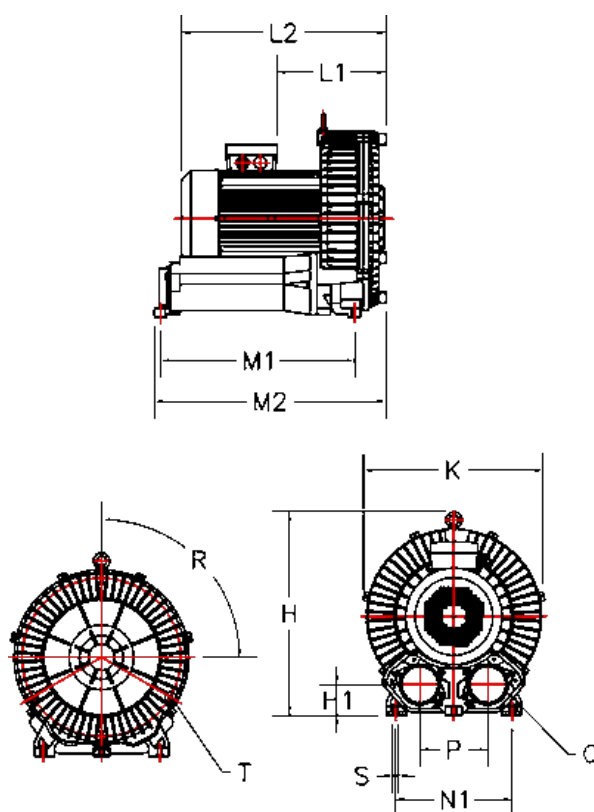

Varenummer: 2761091990011  
 Beskrivelse: KLEEblower KB919 9/11 kW  
 3x230/400V 50/60Hz Enkeltkammer med Klixon/bimetal

## Mål

H = 629	N1 = 360
H1 = 95	P = 210
K = 560	Q = 2-PF 4"
L1 = 337	R (grader) = 3x120
L2 = 631.5	S = 6 x Ø16
M1 = 600	Støjniveau dB 50/60Hz = 76/81
M2 = 715	T = 3 - M12X1,75 - 15 dyb
N = 415	